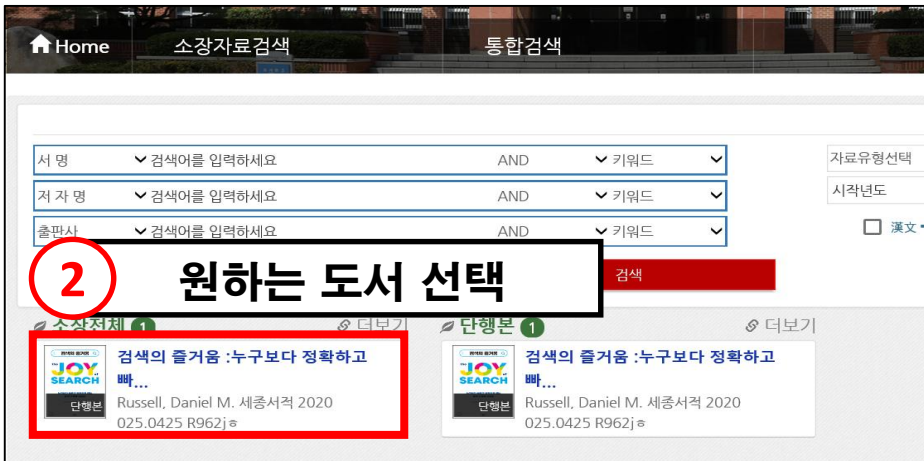

‘수북(水-Book)한 배달’ 신청방법

[계명문화대학교 도서관 홈페이지] 접속/로그인

※ 로그인 ID / 비밀번호는 통합정보시스템과 동일

▶ 이용자 정보

신청자: 홍길동 아이디: 1234567 학과: 도서관
 연락처: 0535897977 학년: 1 이메일: abcd@kmcu.ac.kr

우편번호: 042601 주대구 달서구 달서대로 675 (신당동, 계명문화대학교)
 상세주소: 도서관

▶ 도서 정보

등록번호: 0305303 청구기호: 025.0425R962j* 서명: 검색의 즐거움 :누구보다 정확하고 빠르게 찾는 본격 구
 출판년도: 2020 기타: 출판사: 세종서적, 저자: Russell, Daniel M.

▶ 입금 정보

입금액: 입금일: 문의 : 도서관 2층 중앙대출실(053-589-7970)

▶ 발송 상태

상태: 발송일: 확인 취소

4 해당 부분 기입